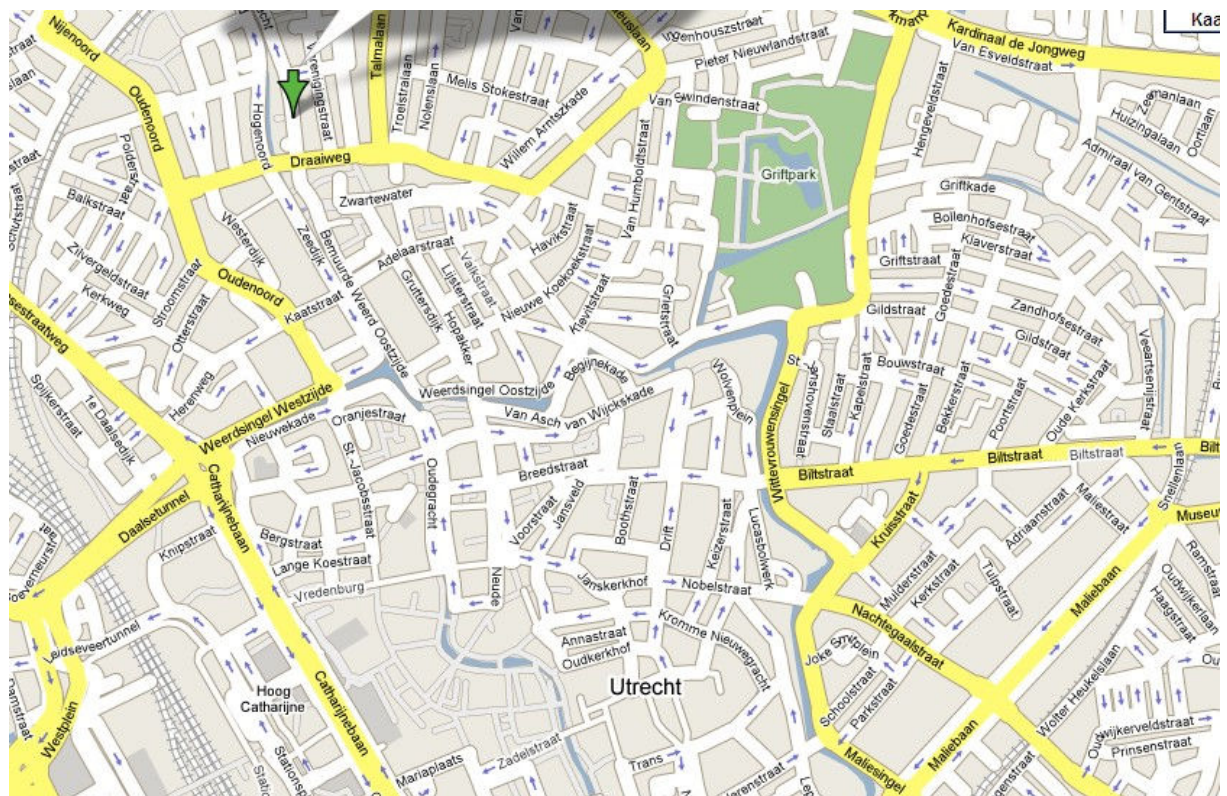

Parkeren:

Op de Lauwerecht kunt u bijna altijd plek vinden. Het is echter wel betaald parkeren. Voor ons kantoor zijn ook enige parkeerplaatsen beschikbaar op eigen terrein. U kunt proberen hier een plek te vinden, zodat u voor de deur staat. Als dat echter niet lukt kunt u in de straat parkeren. Wij hebben op kantoor voor u een parkeervergunning zonder kenteken klaarliggen. U kunt deze ophalen om achter uw ruit te plaatsen. Zo hoeft u in geen geval zelf parkeergeld te betalen.

Kaart:

Livetime Productions BV • Lauwerecht 69A • 3515 GN • Utrecht • T: +31 (0)88 548 38 46 • F: +31 (0)88 548 38 47

BTW NL 816004249 B01 • KVK te Utrecht 32116423 • ING Bank 65 810 43 14

info@livetime.nl • www.livetime.nl