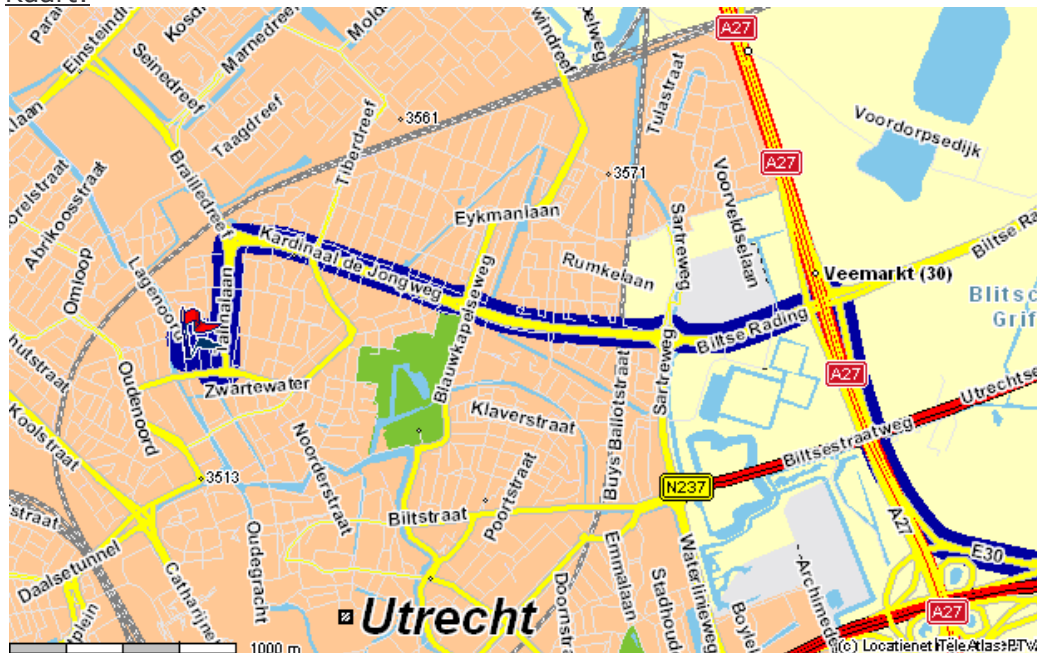

Parkeren:

Op de Lauwerecht kunt u bijna altijd plek vinden. Het is echter wel betaald parkeren. Voor ons kantoor zijn ook enige parkeerplaatsen beschikbaar op eigen terrein. U kunt proberen hier een plek te vinden, zodat u voor de deur staat. Als dat echter niet lukt kunt u in de straat parkeren. Wij hebben op kantoor voor u een parkeervergunning zonder kenteken klaarliggen. U kunt deze ophalen om achter uw ruit te plaatsen. Zo hoeft u in geen geval zelf parkeergeld te betalen.

Kaart:

Livetime Productions BV • Lauwerecht 69A • 3515 GN • Utrecht • T: +31 (0)88 548 38 46 • F: +31 (0)88 548 38 47

BTW NL 816004249 B01 • KVK te Utrecht 32116423 • ING Bank 65 810 43 14

info@livetime.nl • www.livetime.nl